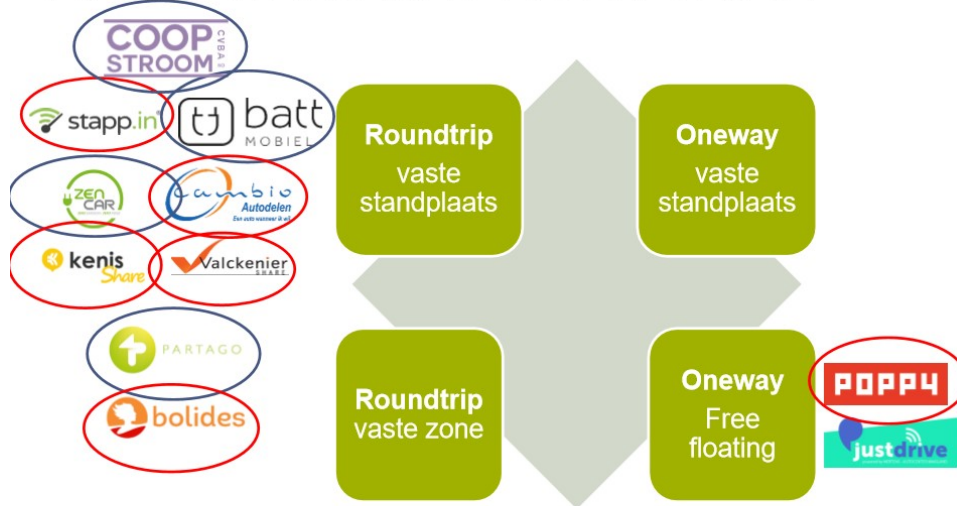

Bijlage 2: huidig landschap e-autodelen

Rood = gemengde vloot

Blauw = 100% elektrisch

AANBIEDERS MET EIGEN VLOOT

AANBIEDERS GEDEELDE MOBILITEIT